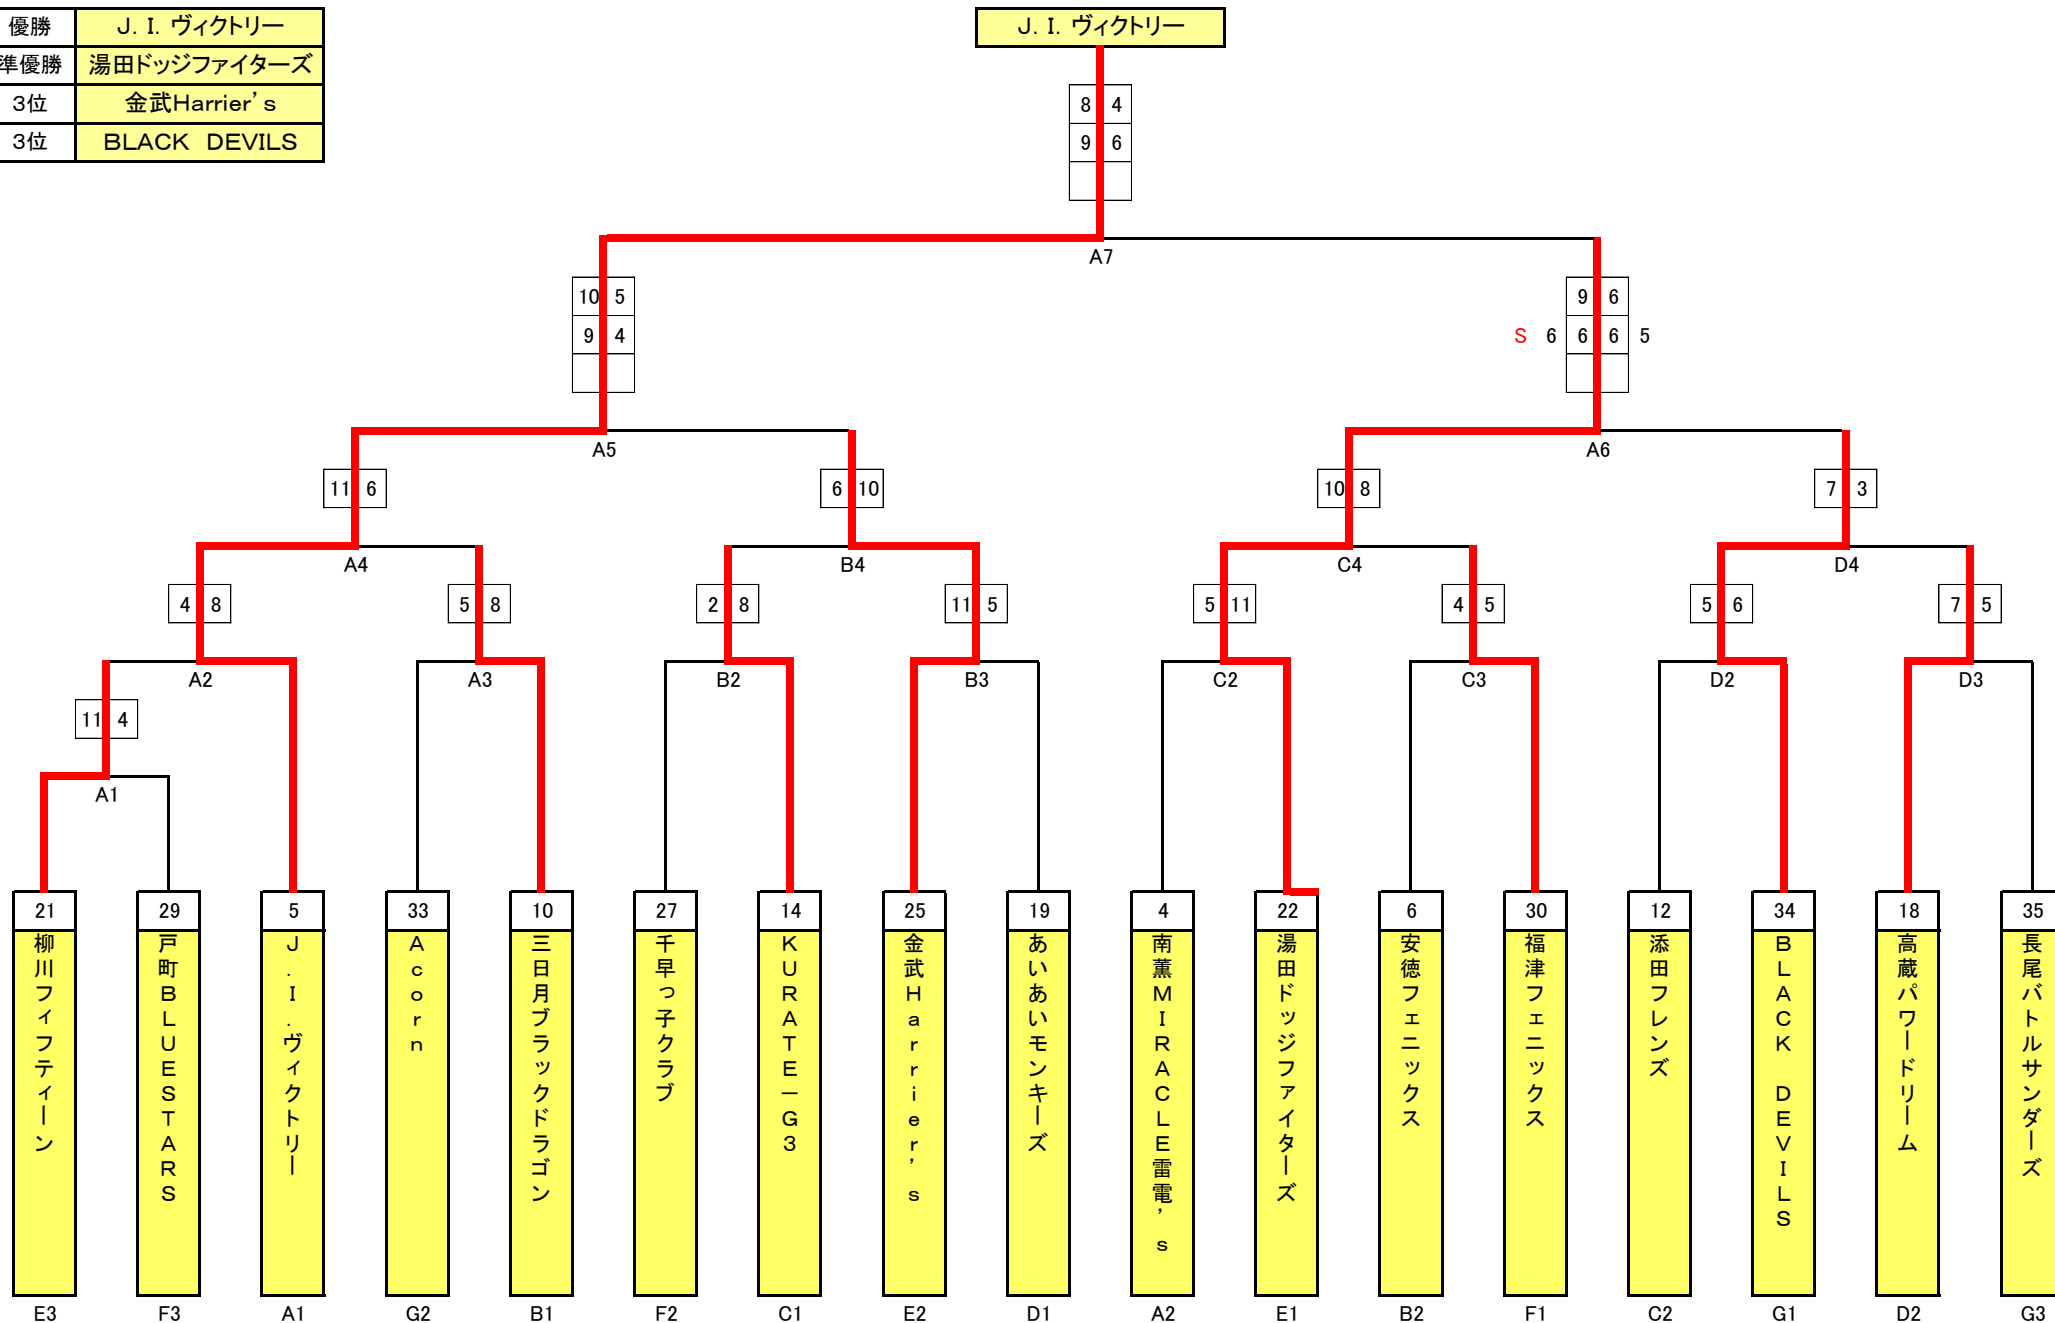

英進館カップ ドームドッジ2016 in 北九州

小学生ファイターの部

優勝	J. I. ヴィクトリー
準優勝	湯田ドッジファイターズ
3位	金武Harrier's
3位	BLACK DEVILS