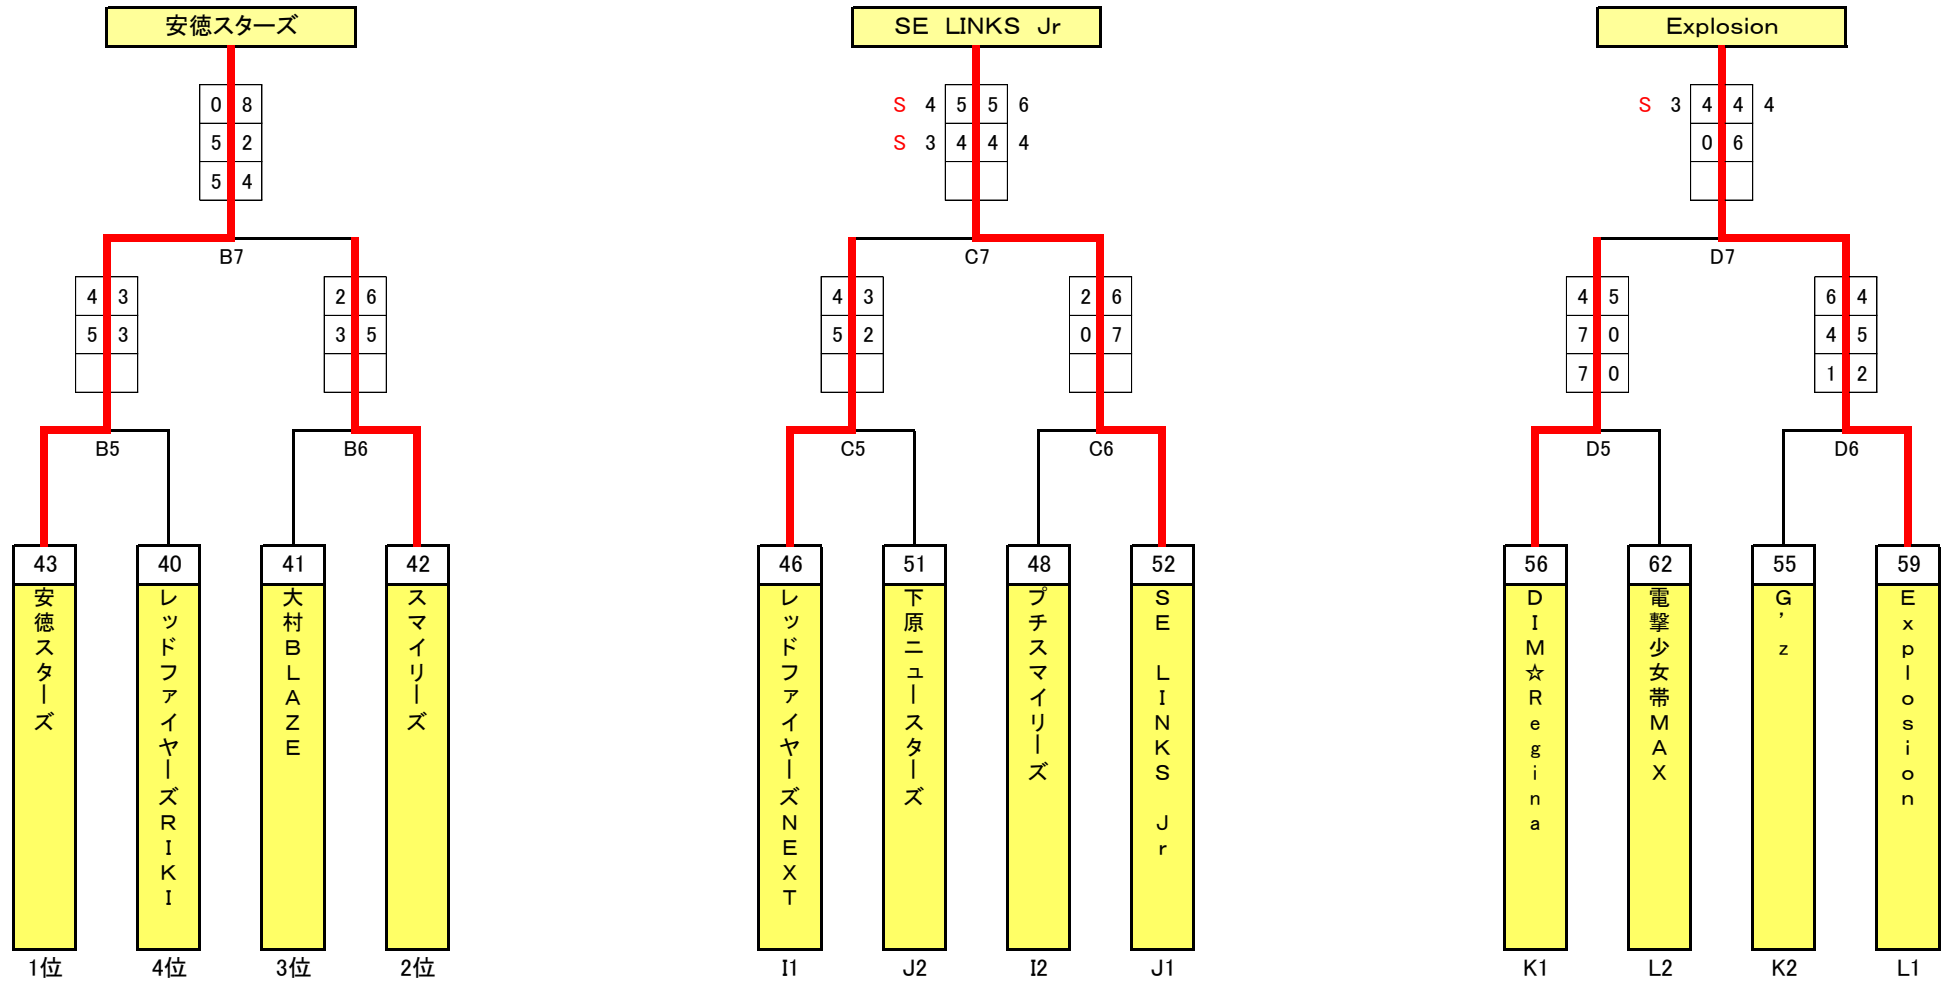

英進館カップ ドームドッジ2016 in 北九州

小学生ふれあいの部

優勝	安徳スターズ
準優勝	スマイリーズ
3位	レッドファイヤーズRIKI
3位	大村BLAZE

小学生低学年の部

優勝	SE LINKS Jr
準優勝	レッドファイヤーズNEXT
3位	下原ニュースターズ
3位	プチスマイリーズ

一般女子の部

優勝	Explosion
準優勝	DIM☆Regina
3位	電撃少女帯MAX
3位	G'z