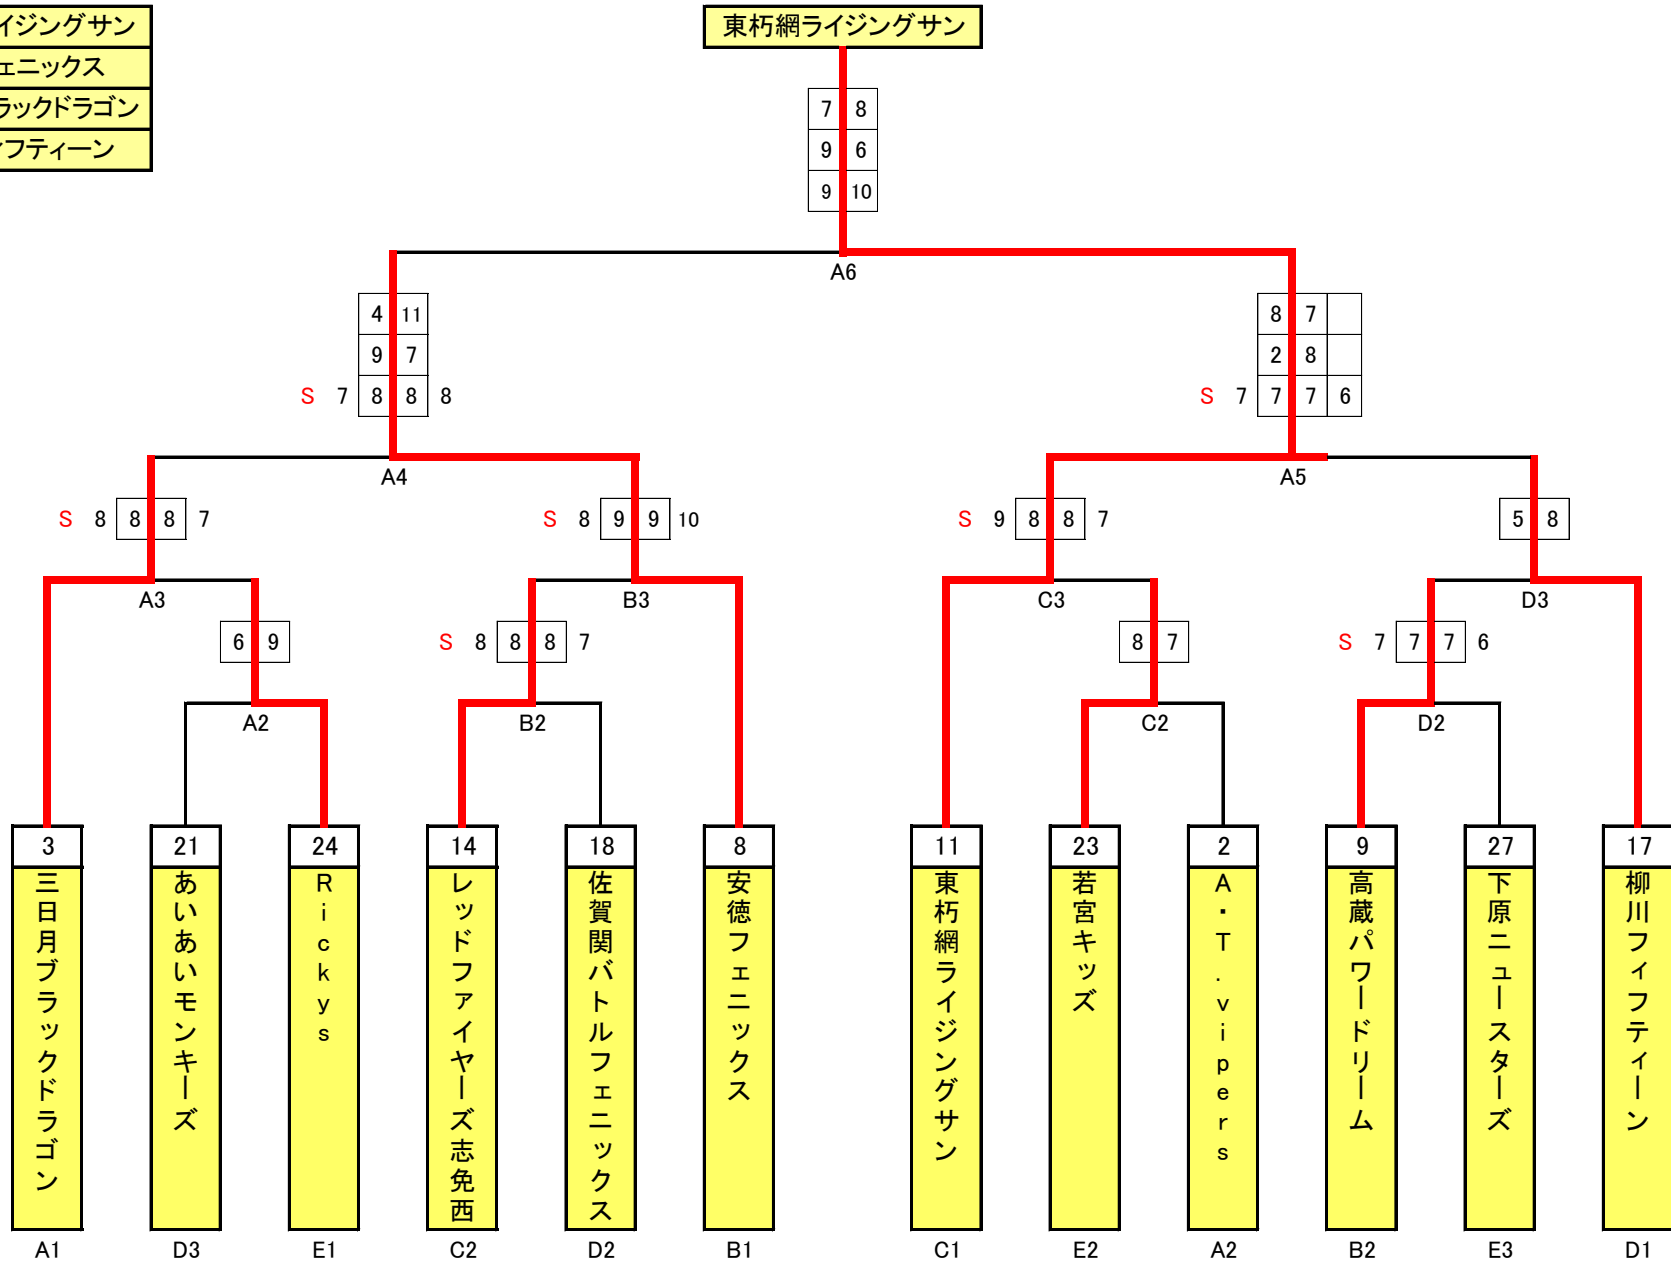

英進館 カップ ドームドッジ2017 in 北九州

小学生ファイターの部

優勝	東朽網ライジングサン
準優勝	安徳フェニックス
3位	三日月ブラックドラゴン
3位	柳川フィフティーン