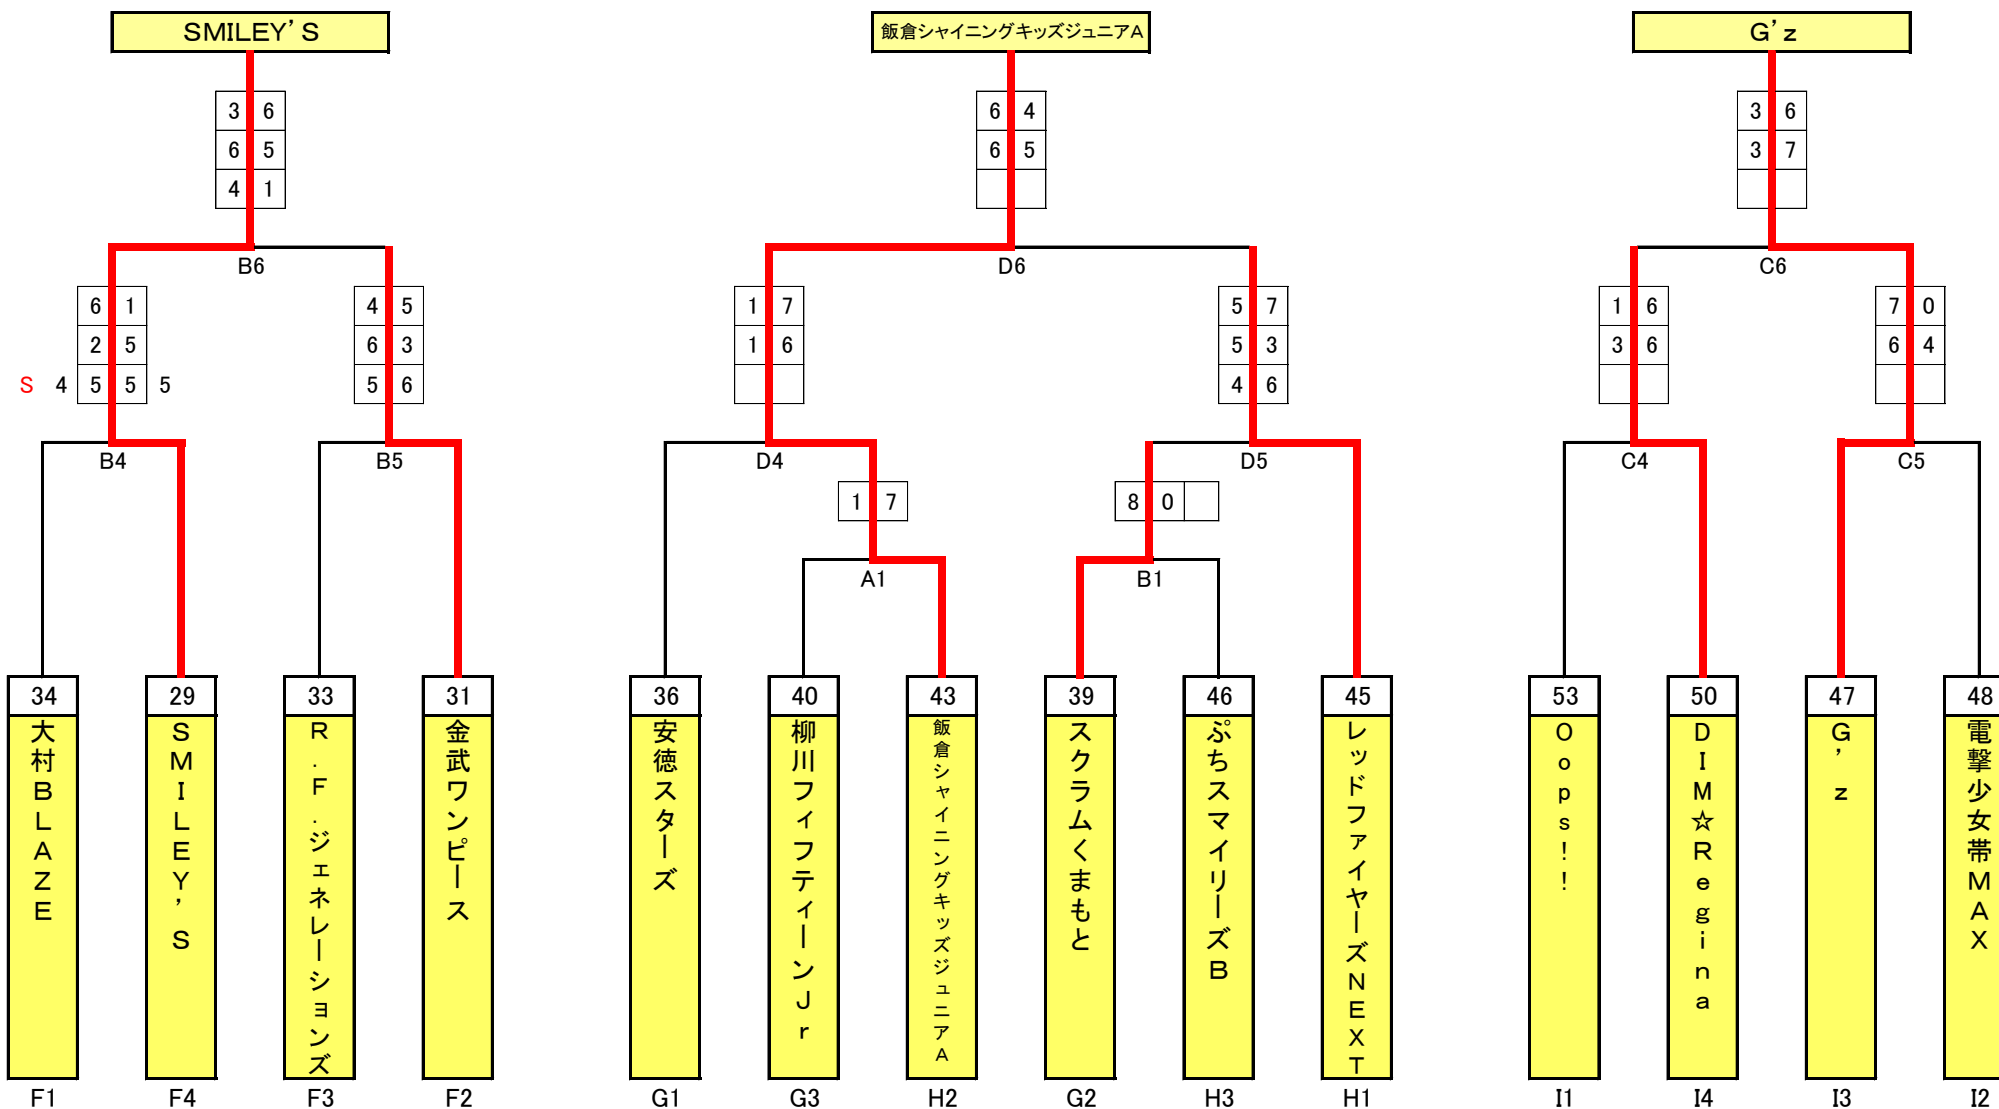

英進館 カップ ドームドッジ2017 in 北九州

小学生ふれあいの部

優勝	SMILEY'S
準優勝	金武ワンピース
3位	大村BLAZE
3位	R. F. ジェネレーションズ

小学生低学年の部

優勝	飯倉シャイニングキッズジュニアA
準優勝	レッドファイヤーズNEXT
3位	安德スターズ
3位	スクラムくまもと

一般女子の部

優勝	G'z
準優勝	DIM☆Regina
3位	Oops!!
3位	電撃少女帯MAX